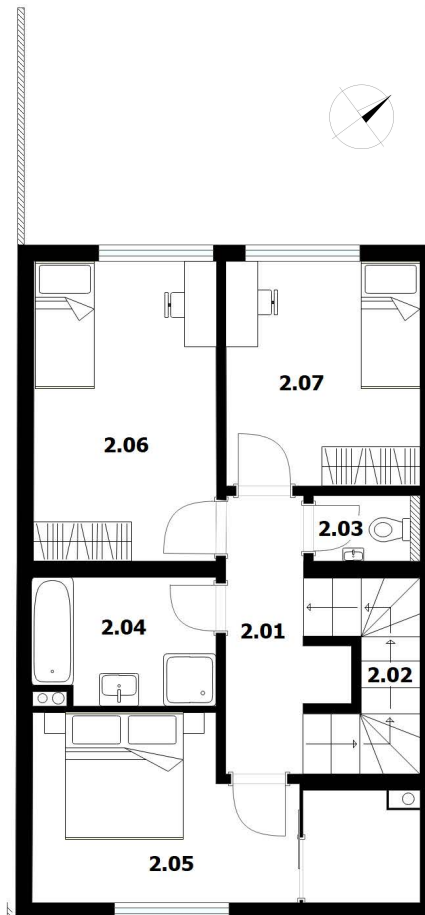

RD 08

RD 159,90 m²
+ terasa 21,00 m²

Pozemek 435 m²

1.NP

Číslo	Jméno	m2
1.01	CHODBA	9,67
1.02	WC, TECH. MÍSTNOST	2,98
1.03	ŠATNA	2,85
1.04	PRÁDELNA	3,71
1.05	SPÍŽ	2,61
1.06	KUCHYNĚ, OBÝVACÍ POKOJ	31,26
1.07	PROSTOR PRO KOLA	4,50
1.08	TERASA	21,00

2.NP

Číslo	Jméno	m2
2.01	CHODBA	5,62
2.02	SCHODIŠTĚ	4,32
2.03	WC	1,70
2.04	KOUPELNA	5,36
2.05	LOŽNICE	13,43
2.06	POKOJ	12,51
2.07	POKOJ	10,20

3.NP

Číslo	Jméno	m2
3.01	CHODBA	2,94
3.02	KOUPELNA	4,63
3.03	SCHODIŠTĚ	4,32
3.04	HERNA	15,46
3.05	PRACOVNA	21,83