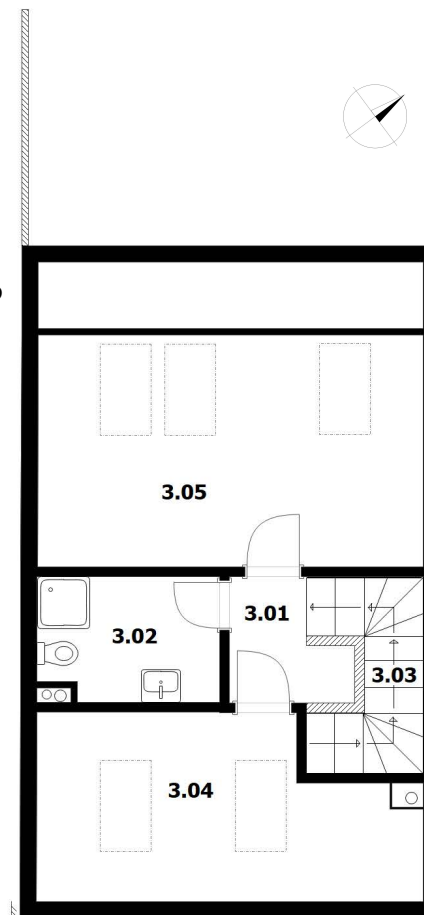

RD 08

RD 159,90 m²
+ terasa 21,00 m²

Pozemek 435 m²

1.NP

Číslo	Jméno	m2
1.01	CHODBA	9,67
1.02	WC, TECH. MÍSTNOST	2,98
1.03	ŠATNA	2,85
1.04	PRÁDELNA	3,71
1.05	SPÍŽ	2,61
1.06	KUCHYNĚ, OBÝVACÍ POKOJ	31,26
1.07	PROSTOR PRO KOLA	4,50
1.08	TERASA	21,00

2.NP

Číslo	Jméno	m2
2.01	CHODBA	5,62
2.02	SCHODIŠTĚ	4,32
2.03	WC	1,70
2.04	KOUPELNA	5,36
2.05	LOŽNICE	13,43
2.06	POKOJ	12,51
2.07	POKOJ	10,20

3.NP

Číslo	Jméno	m2
3.01	CHODBA	2,94
3.02	KOUPELNA	4,63
3.03	SCHODIŠTĚ	4,32
3.04	HERNA	15,46
3.05	PRACOVNA	21,83