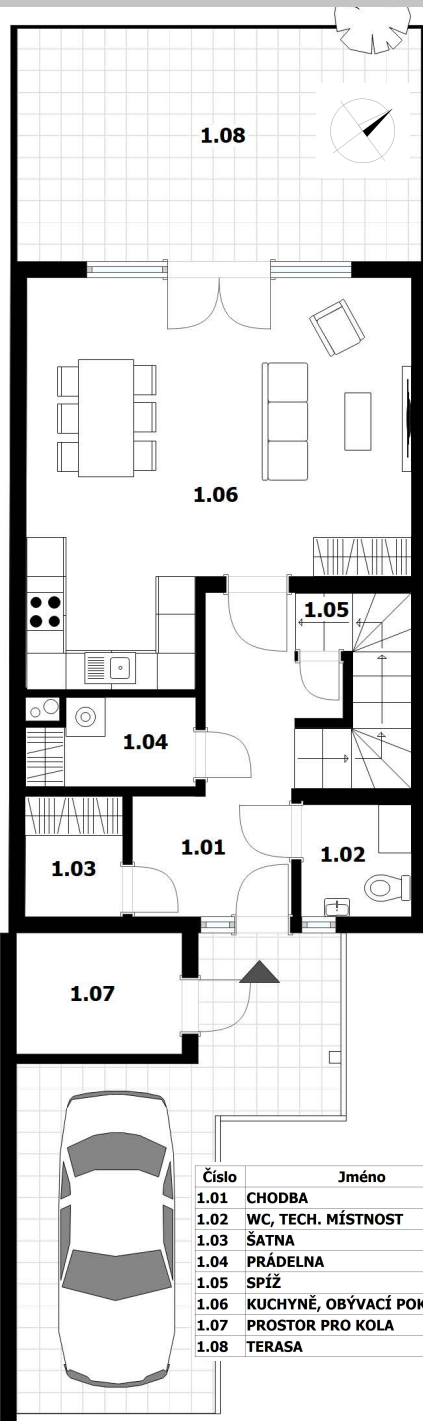

RD 08

RD 159,90 m²
+ terasa 21,00 m²

Pozemek 435 m²

1.NP

Číslo	Jméno	m2
1.01	CHODBA	9,67
1.02	WC, TECH. MÍSTNOST	2,98
1.03	ŠATNA	2,85
1.04	PRÁDELNA	3,71
1.05	SPÍŽ	2,61
1.06	KUCHYNĚ, OBÝVACÍ POKOJ	31,26
1.07	PROSTOR PRO KOLA	4,50
1.08	TERASA	21,00

2.NP

Číslo	Jméno	m2
2.01	CHODBA	5,62
2.02	SCHODIŠTĚ	4,32
2.03	WC	1,70
2.04	KOUPELNA	5,36
2.05	LOŽNICE	13,43
2.06	POKOJ	12,51
2.07	POKOJ	10,20

3.NP

Číslo	Jméno	m2
3.01	CHODBA	2,94
3.02	KOUPELNA	4,63
3.03	SCHODIŠTĚ	4,32
3.04	HERNA	15,46
3.05	PRACOVNA	21,83